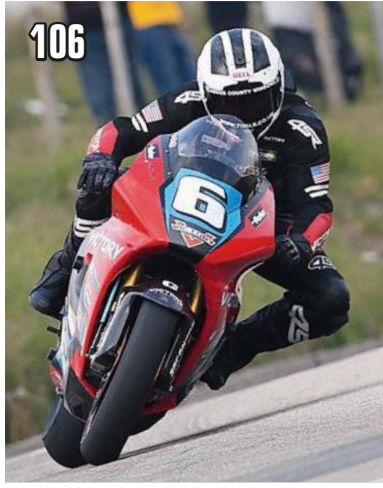

PROVA SCOOTER 150

- **100** Honda SH 150i ABS

106

ECO

THE GREEN PLANET

- **106** News sport
  Emozioni veloci al TT Zero

USATO

LE PAGINE DELL'USATO

- **224** Ducati Monster 796
- **226** Usato garantito
- **231** Listino Eurotax dell'usato