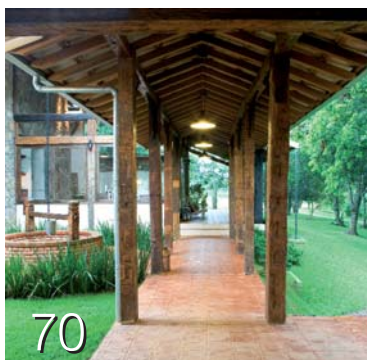

SOMMARIO

Casali

- 6 RUSTICO CALORE UMBRO
PODERE DEL POGGIO**
Dall'alto della collina si gode di una vista unica
- 24 L'ESSENZA DELL'ABITARE
COUNTRY**
TENUTA NEL CHIANTI
In Toscana, il sogno di molti appassionati di casali rustici
- 46 ANTICHE PIETRE
TOSCANE**
CASALE A GARGONZA
A ridosso del piccolo incantevole borgo toscano
- 58 LUSSO RUSTICO NEL
CUORE TOSCANO**
LUPAIA
Il sogno divenuto realtà per una giovane coppia

- 70 RUSTICO CARIOCA-STYLE
VILLA DI CAMPAGNA IN
BRASILE**
Un progetto architettonico vasto e completo, curato dall'Arch. Vera Franco
- 92 STAGLIATO CONTRO
IL CIELO BLU**
IL CASALE DEGLI
SCOIATTOLI
Antico casale del '300, in Umbria, che sembra un piccolo borgo...
- 116 ETNO-LUSSO NEL VERDE
VILLA SANT'ANNA**
In Veneto, la casa country con richiami provenzali