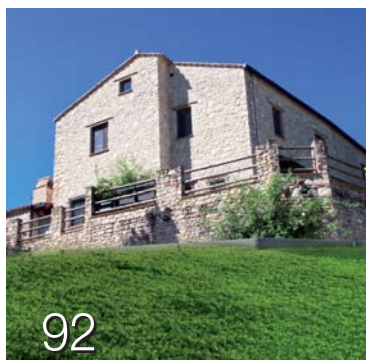

SOMMARIO

Casali

- 6 RUSTICO CALORE UMBRO
PODERE DEL POGGIO**
Dall'alto della collina si gode di una vista unica
- 24 L'ESSENZA DELL'ABITARE
COUNTRY**
TENUTA NEL CHIANTI
In Toscana, il sogno di molti appassionati di casali rustici
- 46 ANTICHE PIETRE
TOSCANE**
CASALE A GARGONZA
A ridosso del piccolo incantevole borgo toscano
- 58 LUSSO RUSTICO NEL
CUORE TOSCANO**
LUPAIA
Il sogno divenuto realtà per una giovane coppia

- 70 RUSTICO CARIOCA-STYLE
VILLA DI CAMPAGNA IN
BRASILE**
Un progetto architettonico vasto e completo, curato dall'Arch. Vera Franco
- 92 STAGLIATO CONTRO
IL CIELO BLU**
IL CASALE DEGLI
SCOIATTOLI
Antico casale del '300, in Umbria, che sembra un piccolo borgo...
- 116 ETNO-LUSSO NEL VERDE
VILLA SANT'ANNA**
In Veneto, la casa country con richiami provenzali